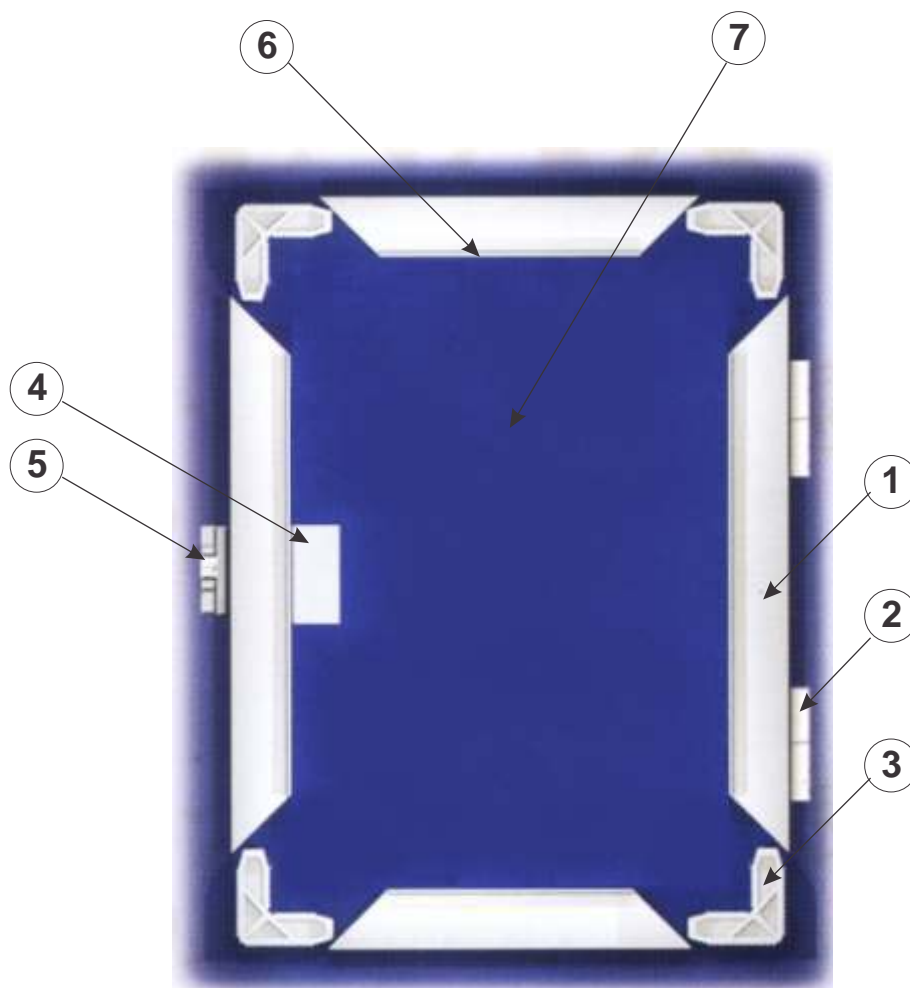

Plasa cu balamale contra insectelor pentru ferestre

1. 1115-08	- rama pentru insecte (alba, maro sau imitatie lemn)
2. BT	- balama plasa insecte (alba sau maro)
3. CT	- coltar interior
4. MT	- maner plasa insecte (alb sau maro)
5. IT	- snapper pentru fereastră (alb sau maro)
6. GPT	- snur-garnitura universal
7. PT	- plasa insecte latime 1600 mm