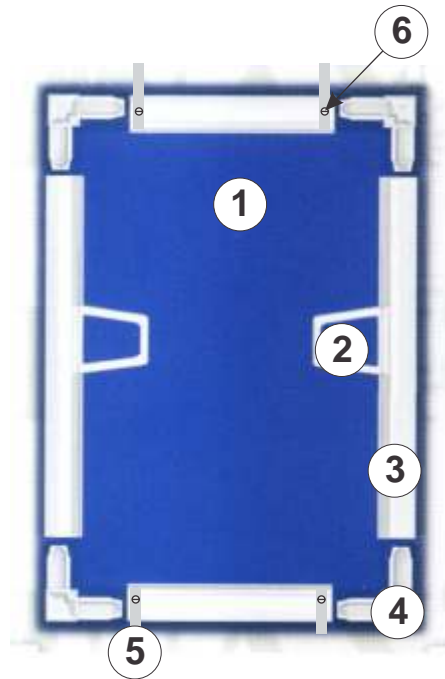

Plasa fixa contra insectelor pentru fereastră

1. PT(80,100,120,140,160)	- plasa insecte latime 1600 mm
2. MT	- maner plasa insecte
3. 1115-08	- rama plasa insecte (ptr plasa fixa)
4. CT	- coltar exterior plasa tantari (ptr plasa fixa)
5. FPTM	- cleme prindere pentru plasa fixa (perechi)
6. SM	- suruburi montaj plase insecte (cate 100 buc)