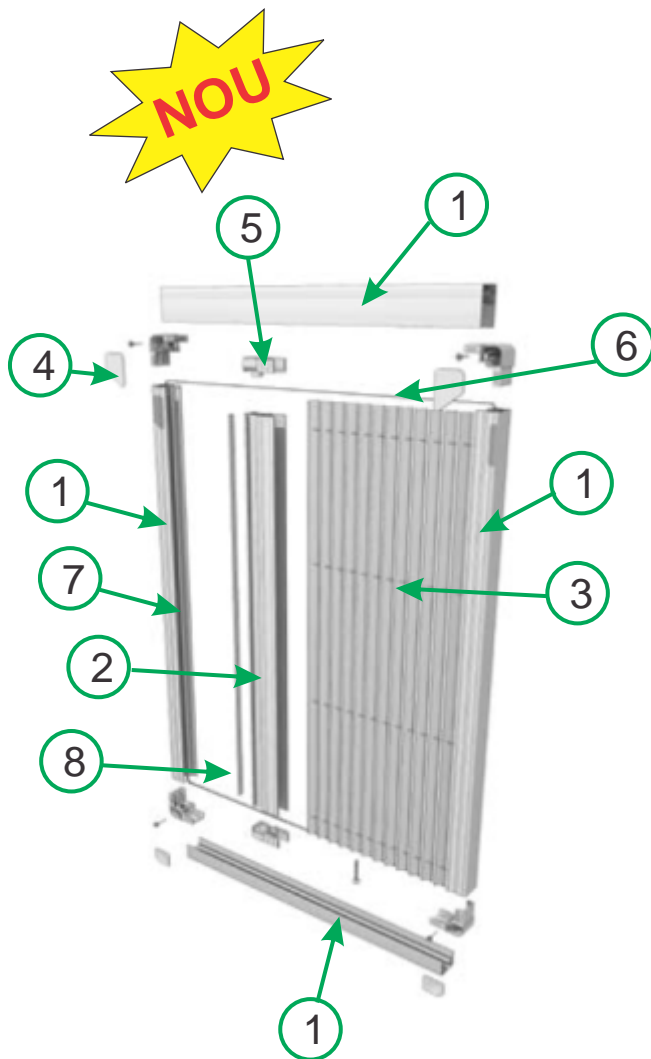

- | | |
|--------------------|--|
| 1. 13755 | - profil sina plisse alb sau maro |
| 2. 14135 | - profil culisare mediana alb sau maro |
| 3. LRZ-1116 | - plasa tantari plisse |
| 4. LRZ-1125 | - set accesorii |
| 5. LRZ-1117 | - fixare plasa |
| 6. LRZ-1118 | - fir balans plisse |
| 7. LRZ-1119 | - banda pentru fixare |
| 8. LRZ-1124 | - garnitura perie |

Plasa contra insectelor tip rulou "R"

- 1. RULOU-160 R** - caseta rulou 6m, lamela terminala aluminiu 6m, terminatie rulou aluminiu 6m, cu plasa de lungime 1600 mm (alba, maro, RAL sau imitatie lemn)
- 1. RULOU-240 R** - caseta rulou 6m, lamela terminala aluminiu 6m, terminatie rulou aluminiu 6m, cu plasa de lungime 2400 mm (alba, maro RAL sau imitatie lemn)
- 2. SINA RULOU R** - ghidaj plasa tip rulou (alba, maro RAL sau imitatie lemn)
- 3. KIT RULOU R** - set accesorii plasa tip rulou (negru sau alb)