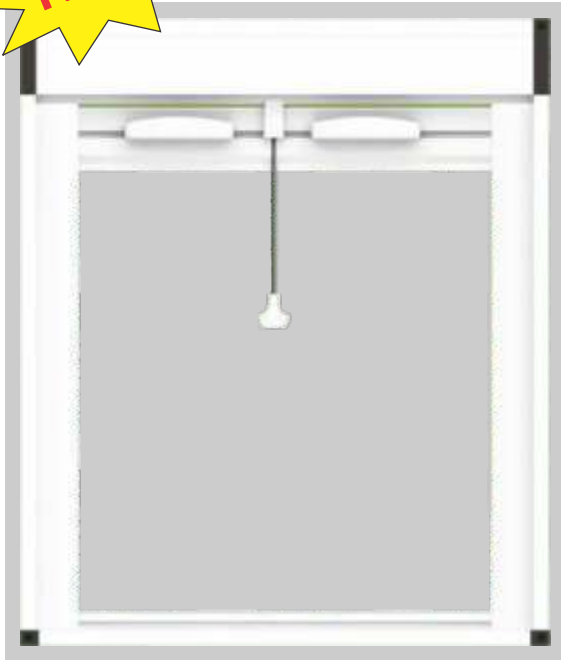

Plasa contra insectelor tip rulou **SINAX**

NOU

1. 13031	- caseta rulou sinax (alba, maro, RAL sau imitatie lemn)
2. 13032	- sina rulou sinax (alba, maro, RAL sau imitatie lemn)
3. 13033	- agatator rulou sinax (alba, maro, RAL sau imitatie lemn)
4. 13030	- terminatie rulou sinax (alba, maro, RAL sau imitatie lemn)
5. R 160	- plsa rulou 160 SINAX
5. R 240	- plsa rulou 240 SINAX
6. KIT RULOUS	- kit rulou SINAX
7. 6005	- amortizor rulou SINAX