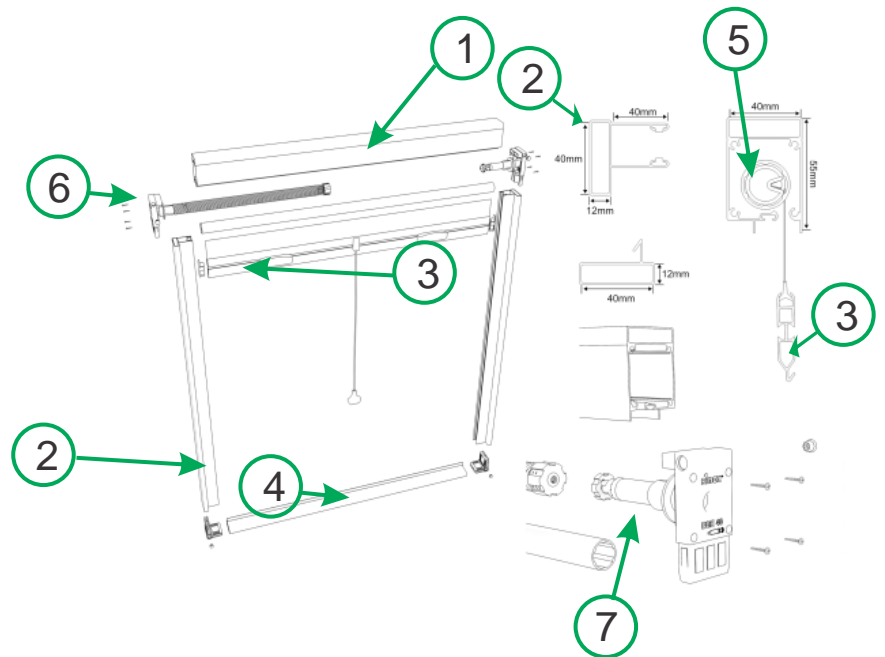

Plasa contra insectelor tip rulou **SINAX**

NOU

1. 13031	- caseta rulou sinax (alba, maro, RAL sau imitatie lemn)
2. 13032	- sina rulou sinax (alba, maro, RAL sau imitatie lemn)
3. 13033	- agatator rulou sinax (alba, maro, RAL sau imitatie lemn)
4. 13030	- terminatie rulou sinax (alba, maro, RAL sau imitatie lemn)
5. R 160	- plsa rulou 160 SINAX
5. R 240	- plsa rulou 240 SINAX
6. KIT RULOUS	- kit rulou SINAX
7. 6005	- amortizor rulou SINAX