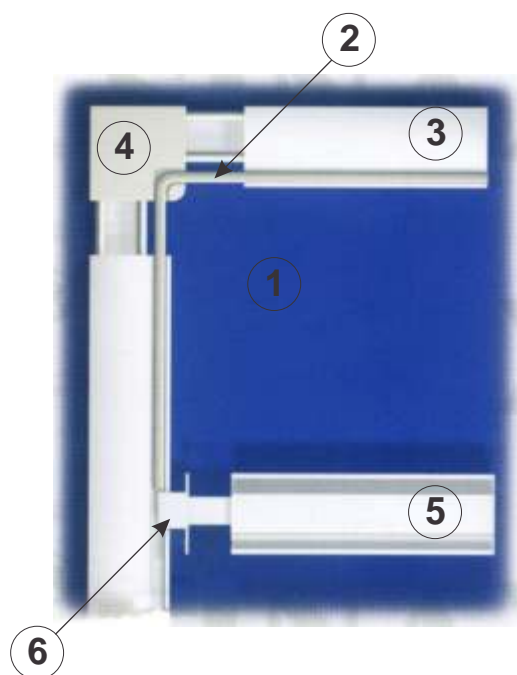

Detaliu plasa contra insectelor pentru fereastră cu montant

1. **PT(80,100,120,140,160)** - plasa insecte latime 1600 mm
2. **GPT** - snur-garnitura universal
3. **1115-08** - rama plasa insecte (alba, maro sau imitatie lemn)
4. **CT** - coltar exterior plasa tantari (alb sau maro)
5. **1117** - montant pentru plasa fixa (alba, maro sau imitatie lemn)
6. **5055** - cuplaj montant pentru plasa fixa (alb sau maro)