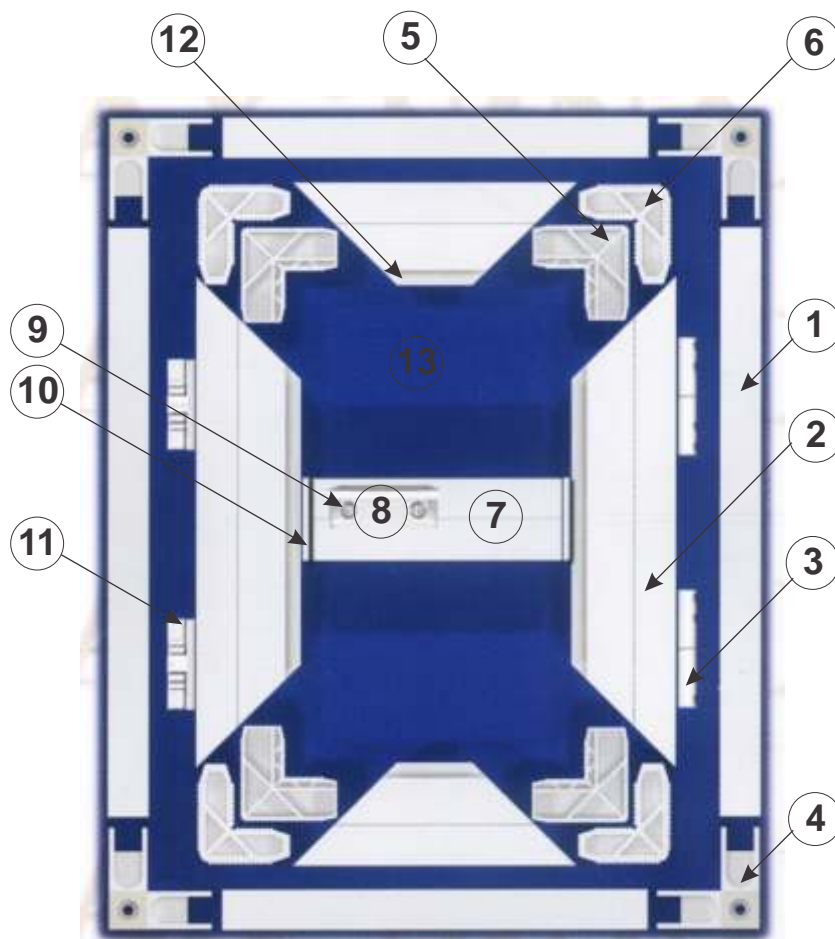

Plasa contra insectelor pentru usi

1. 3017	- rama pentru usa si rulou (alba, maro sau imitatie lemn)
2. 1116	- cercevea pantru plasa de usa (alba, maro sau imitatie lemn)
3. M02	- balama pentru plasa de usa (alba sau maro)
4. C2007	- coltar pentru rama de usa si rulou (alb sau maro)
5. C02 45	- coltar interior pentru cercevea usa
6. C03	- coltar exterior pentru cercevea usa
7. 1118	-montant cercevea usa (profile cercevea montate spate in spate)
8. MPT	- maner pentru usa (alb sau maro)
9. SM	- suruburi plase insecte (seturi 100 buc)
10. 5055	- cuplaj pentru montantul de usa (alb sau maro)
11. IPT	- snapper pentru usa (alb sau maro)
12. GPT	- snur-garnitura universal
13. PT	- plasa insecte latime 1600 mm